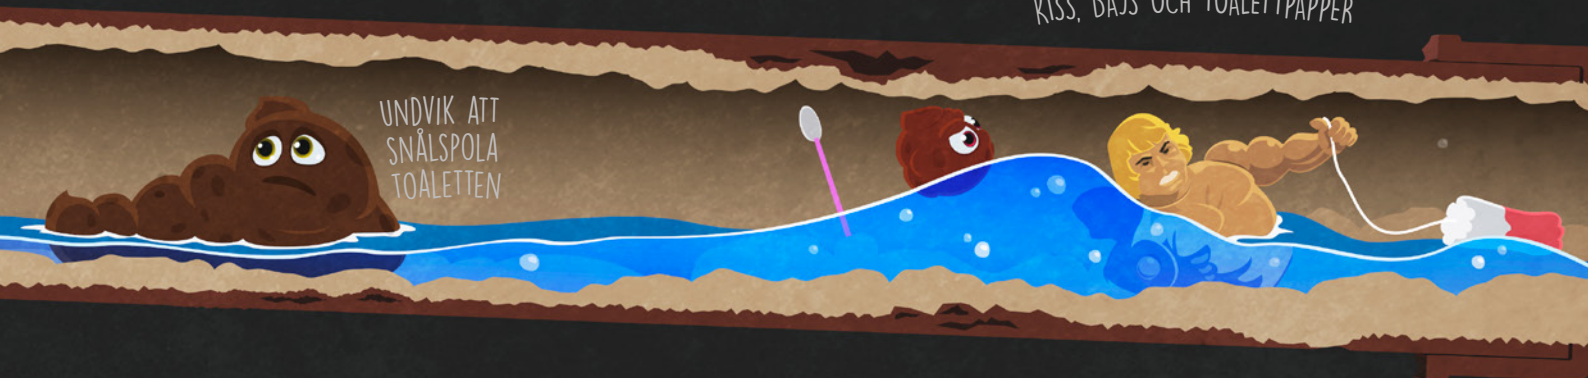

LÄNGE LEVE AVLOPPET

SKÖTSELRÅD TILL ALLA BOENDE – GAMLA SOM UNGA

SPOLA ENDAST NED
KISS, BAJS OCH TOALETTPAPPER

↑ ALLA AVLOPP BEHÖVER UNDERHÅLLSSPOLAS MED JÄMNA MELLANRUM. VÅR METOD ÄR BÅDE EFFEKTIV OCH SKONSAM MOT RÖREN. RING OSS PÅ 010-77 77 900 ELLER LÄS MER PÅ SPOLBIL.SE.